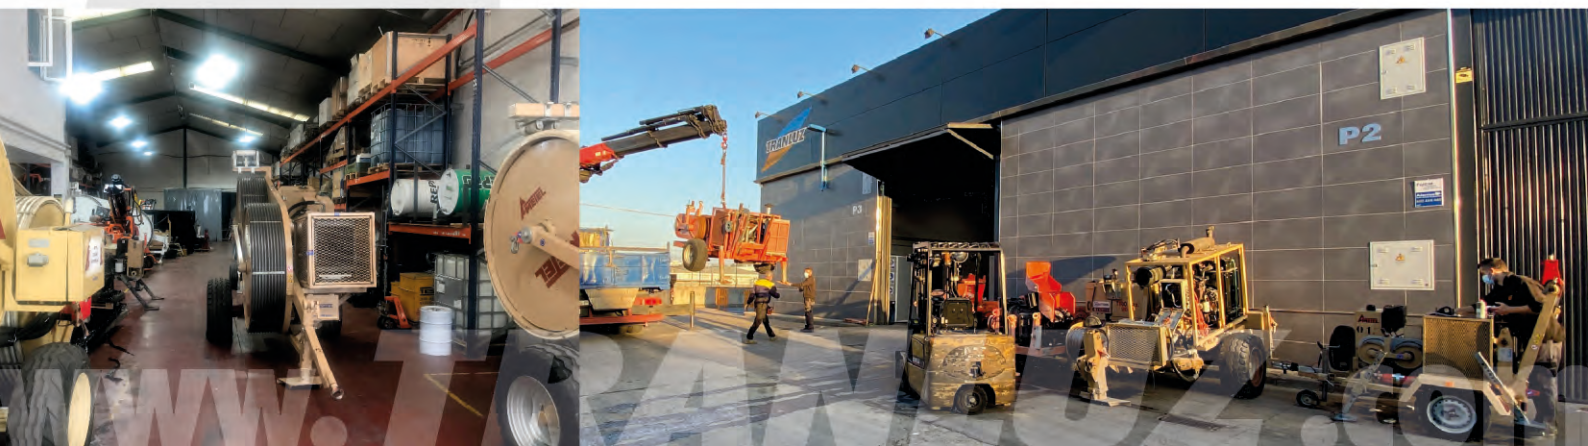

Amplia gama de equipos en alquiler

Cabrestantes - Frenadoras - Cabezales Hidráulicos - Equipos para fibra Optica...

Cabrestantes desde 2.500Kg a 16.000 Kg, Frenadoras hasta 14.000 kg, Alzabobinas, Cabezales de compresión 120 Tn. y todos los accesorios para su optimo uso, equipos con la última tecnología para la instalación de fibra óptica, y todo ello con un asesoramiento técnico especializado en el sector eléctrico, asesorandole en el equipo que mejor se adapte a sus necesidades.