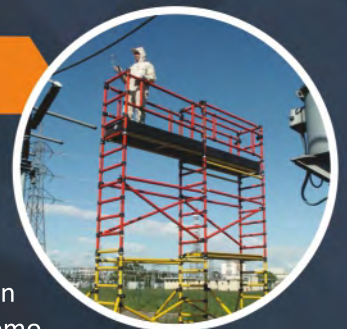

Montaje y Uso de Andamios

Quienes participen en este curso descubrirán las diferentes maneras de montar, desmontar y utilizar andamios, teniendo siempre en cuenta la legislación actual. Como siempre, buscaremos tanto la seguridad en el trabajo, como la eficiencia en los procesos propios de esta labor.